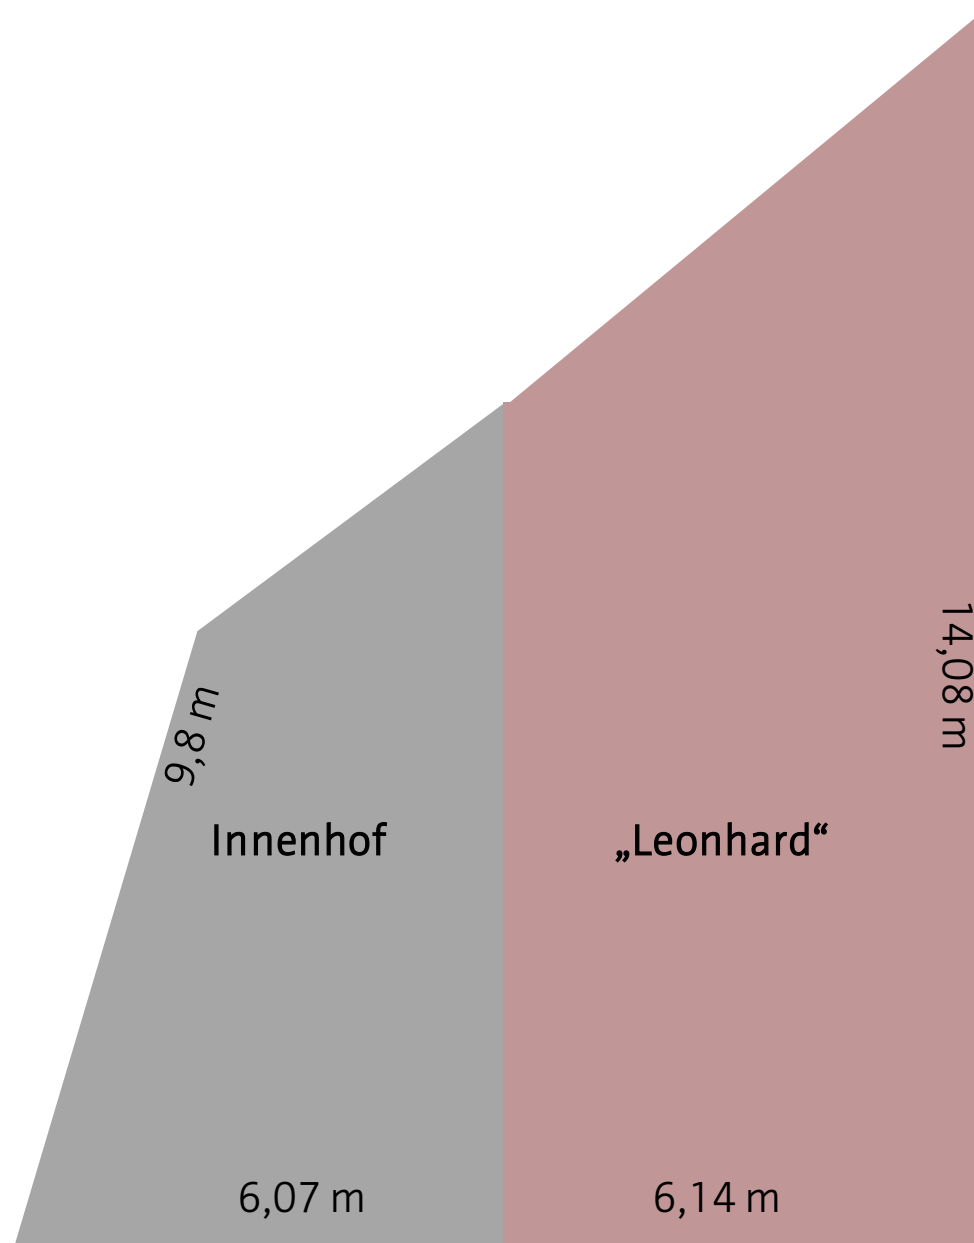

Raummaße

Raum Leonhard:

- Fläche: 73 m²
- Höhe: 2,48 m
- Breite: 6,14 m
- Länge: 14,08 m

Innenhof:

- Breite: 6,07 m
- Länge: 9,8 m

Ausstattungsöglichkeiten

In unserem Veranstaltungsraum „Leonhard“ bieten wir Ihnen moderne Tagungstechnik sowie eine angenehme Raumatmosphäre. Folgende Ausstattungen sind möglich: